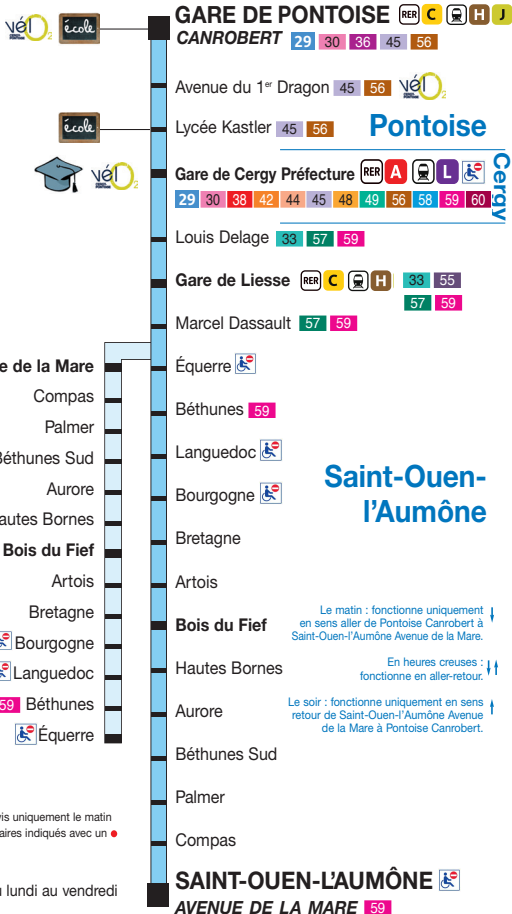

BUS**58****GARE DE PONTOISE Canrobert** **SAINT-OUEN-L'AUMÔNE Avenue de la Mare****Arrêts non accessibles aux usagers de fauteuils roulants**