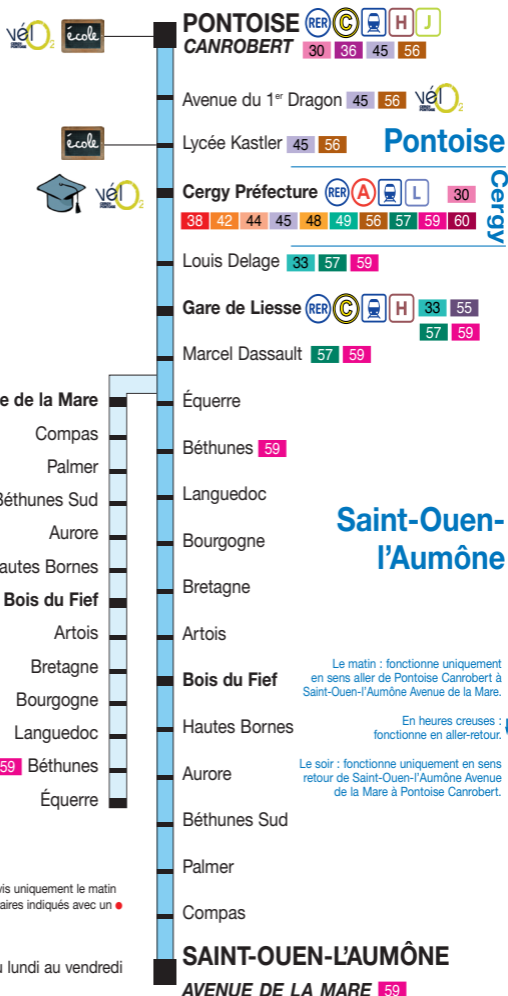

Bus

58

PONTOISE Canrobert   

SAINT-OUEN-L'AUMÔNE Avenue de la Mare

 Desservis uniquement le matin aux horaires indiqués avec un ●

Note :
Circule du lundi au vendredi