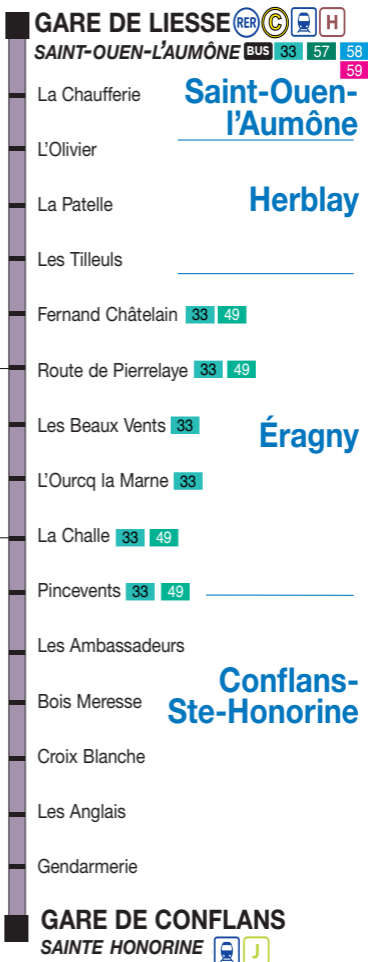

Gare de Liesse Saint-Ouen-L'Aumône 

Gare de Conflans-Sainte-Honorine 

Note :
 Circule du lundi
 au vendredi