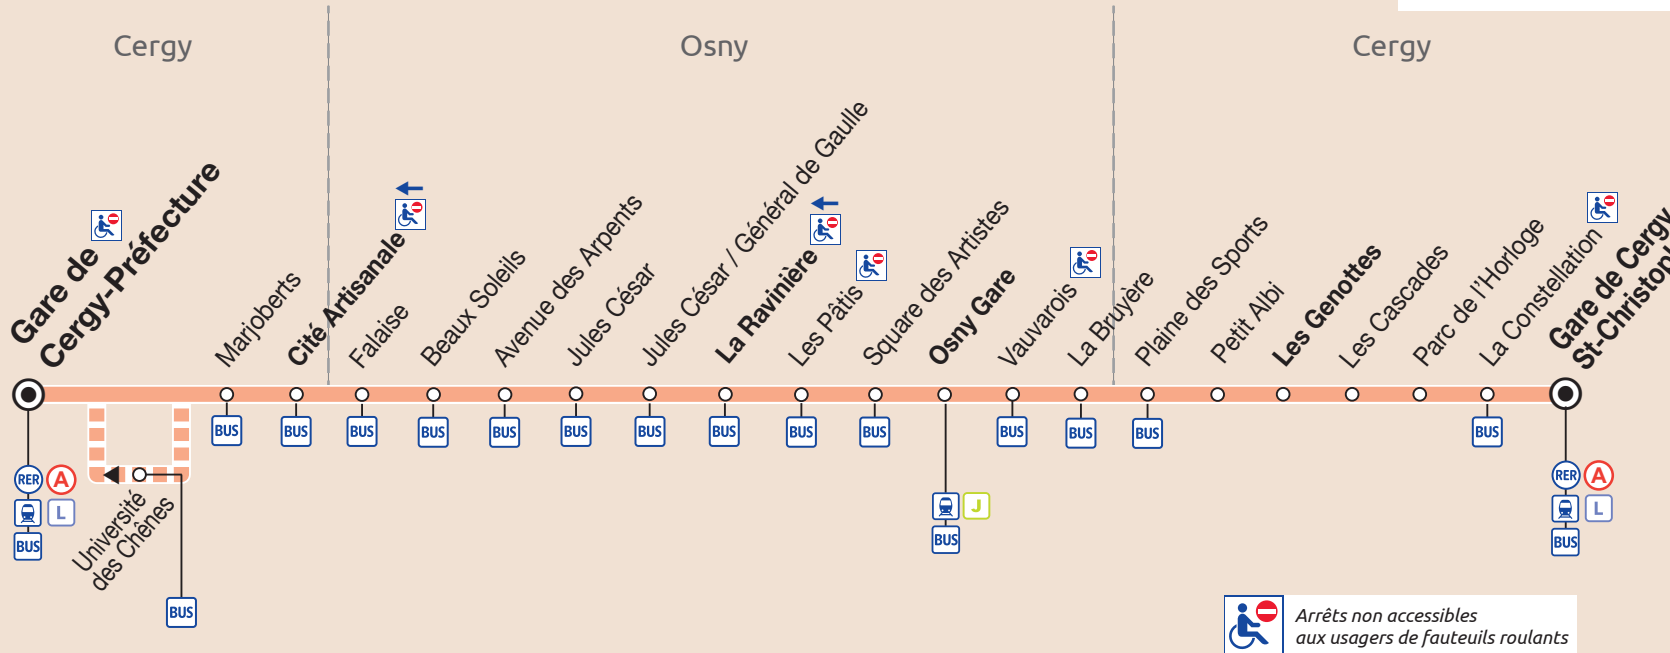

Bus

44

GARE DE CERGY- PRÉFECTURE ↔ GARE DE CERGY SAINT-CHRISTOPHE

 Desserte principale

 Desserte secondaire

 Arrêts non accessibles aux usagers de fauteuils roulants

ZONE 5

ZONE 5