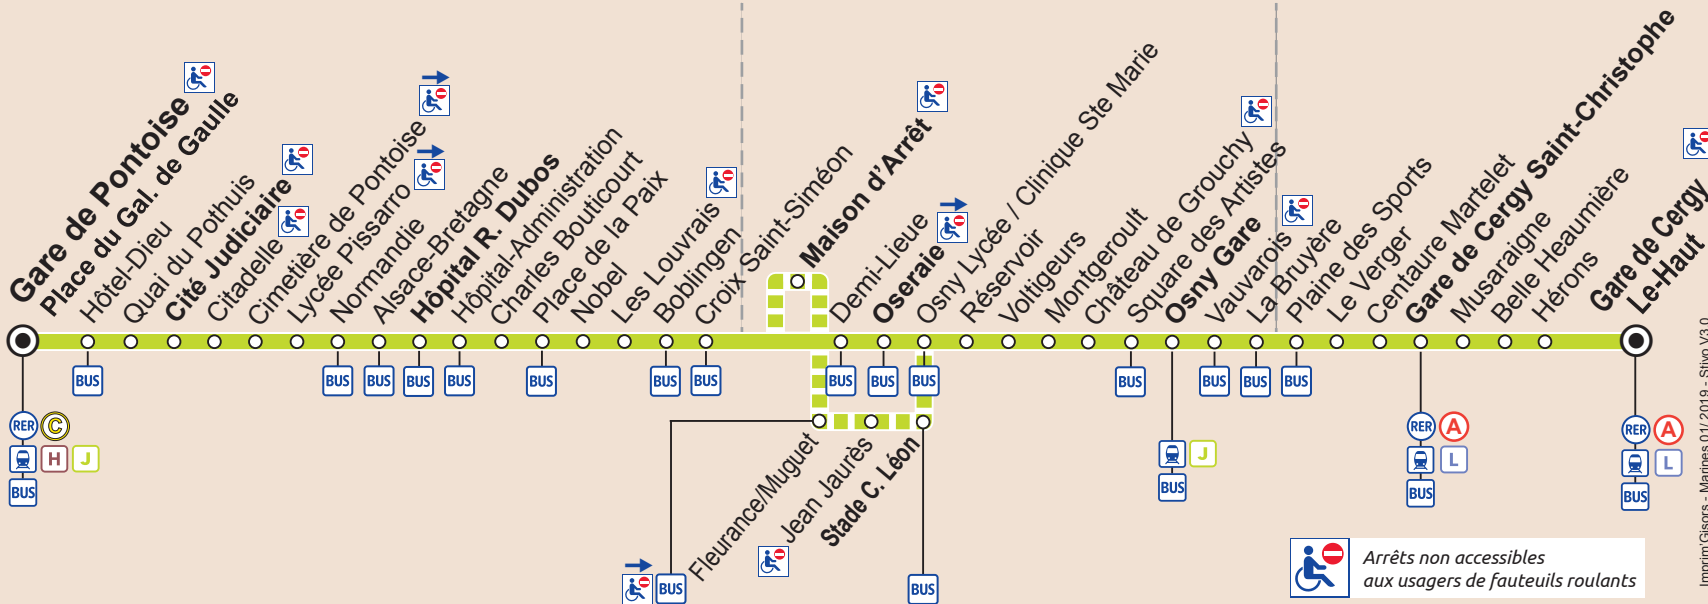

Bus

35

GARE DE PONTOISE PL. GAL DE GAULLE ↔ GARE DE CERGY-LE-HAUT

 Desserte principale

 Desserte secondaire

Pontoise

Osny

Cergy

ZONE 5

ZONE 5