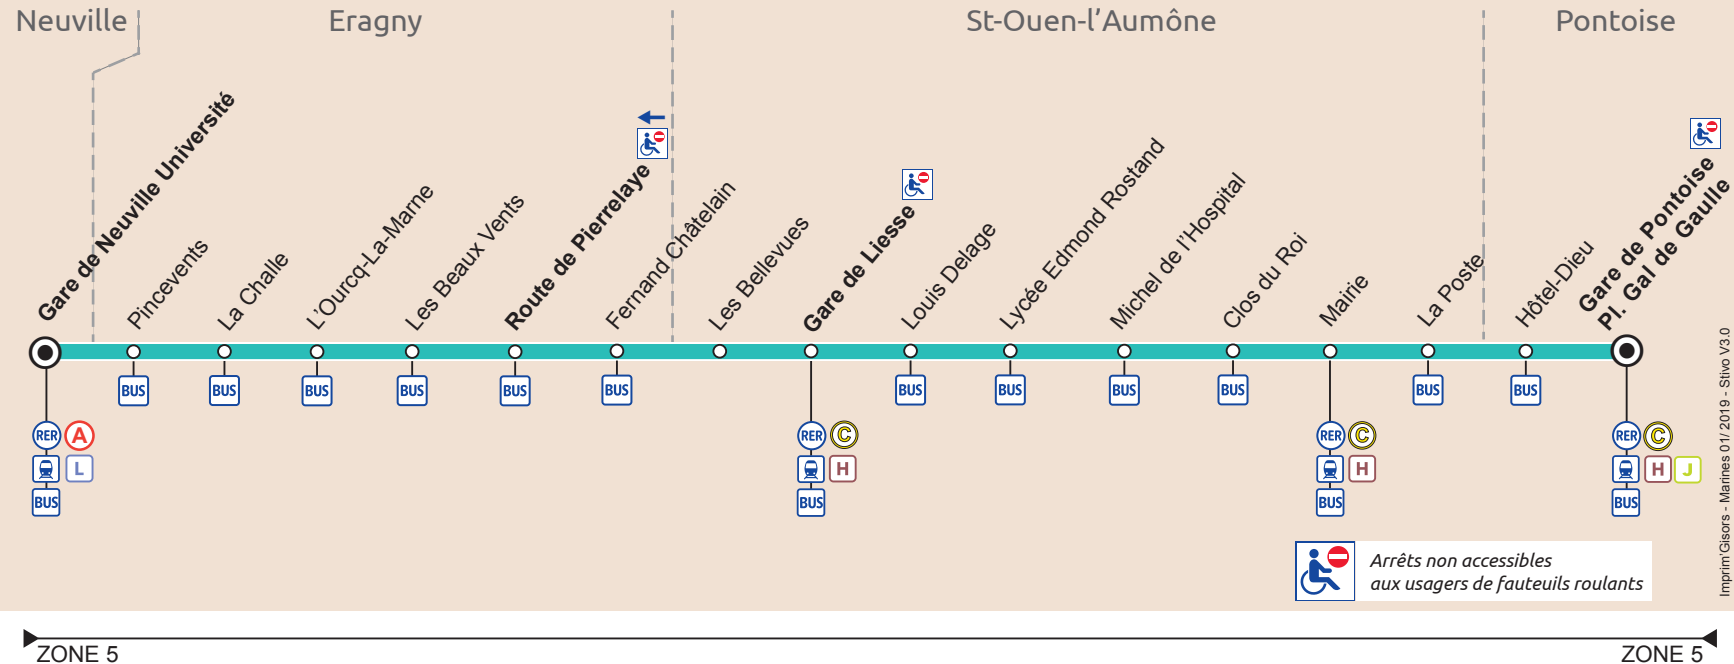

Bus

33

GARE DE NEUVILLE UNIVERSITÉ ↔ GARE DE PONTOISE PL. GAL DE GAULLE

ZONE 5

ZONE 5