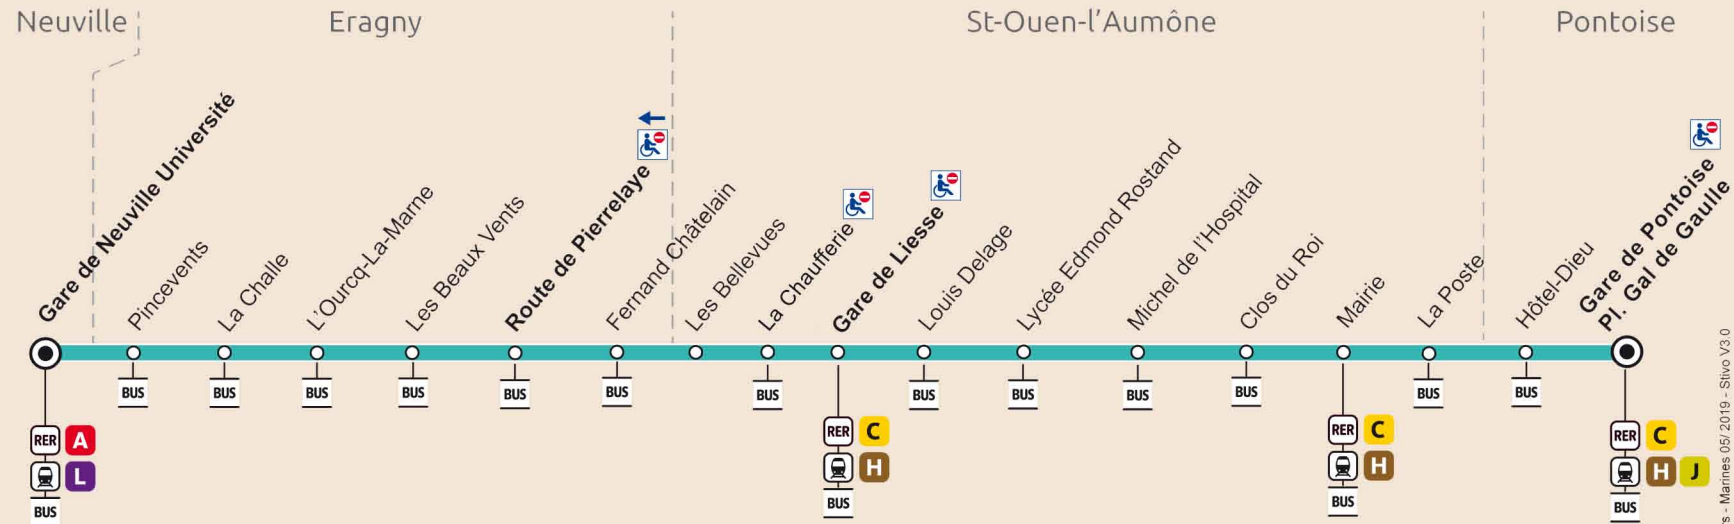

BUS

33

GARE DE NEUVILLE UNIVERSITÉ ↔ GARE DE PONTOISE PL. GAL DE GAULLE

Arrêts non accessibles aux usagers de fauteuils roulants

ZONE 5

ZONE 5