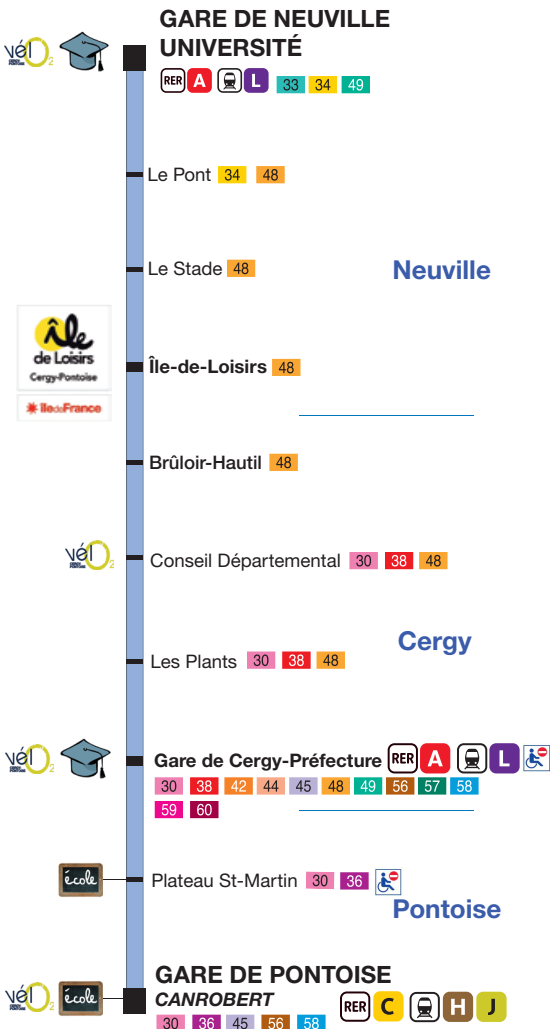

BUS

29

GARE DE NEUVILLE Université

GARE DE PONTOISE Canrobert

Arrêts non accessibles aux usagers de fauteuils roulants