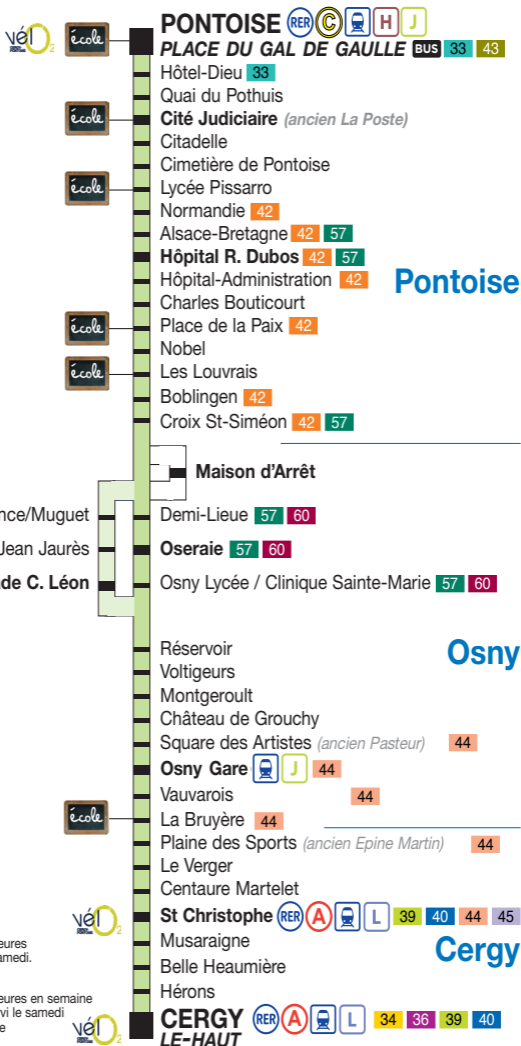

Pontoise Place du Général de Gaulle     

Cergy Le Haut    

A certaines heures du lundi au samedi.

A certaines heures en semaine et non desservi le samedi et le dimanche